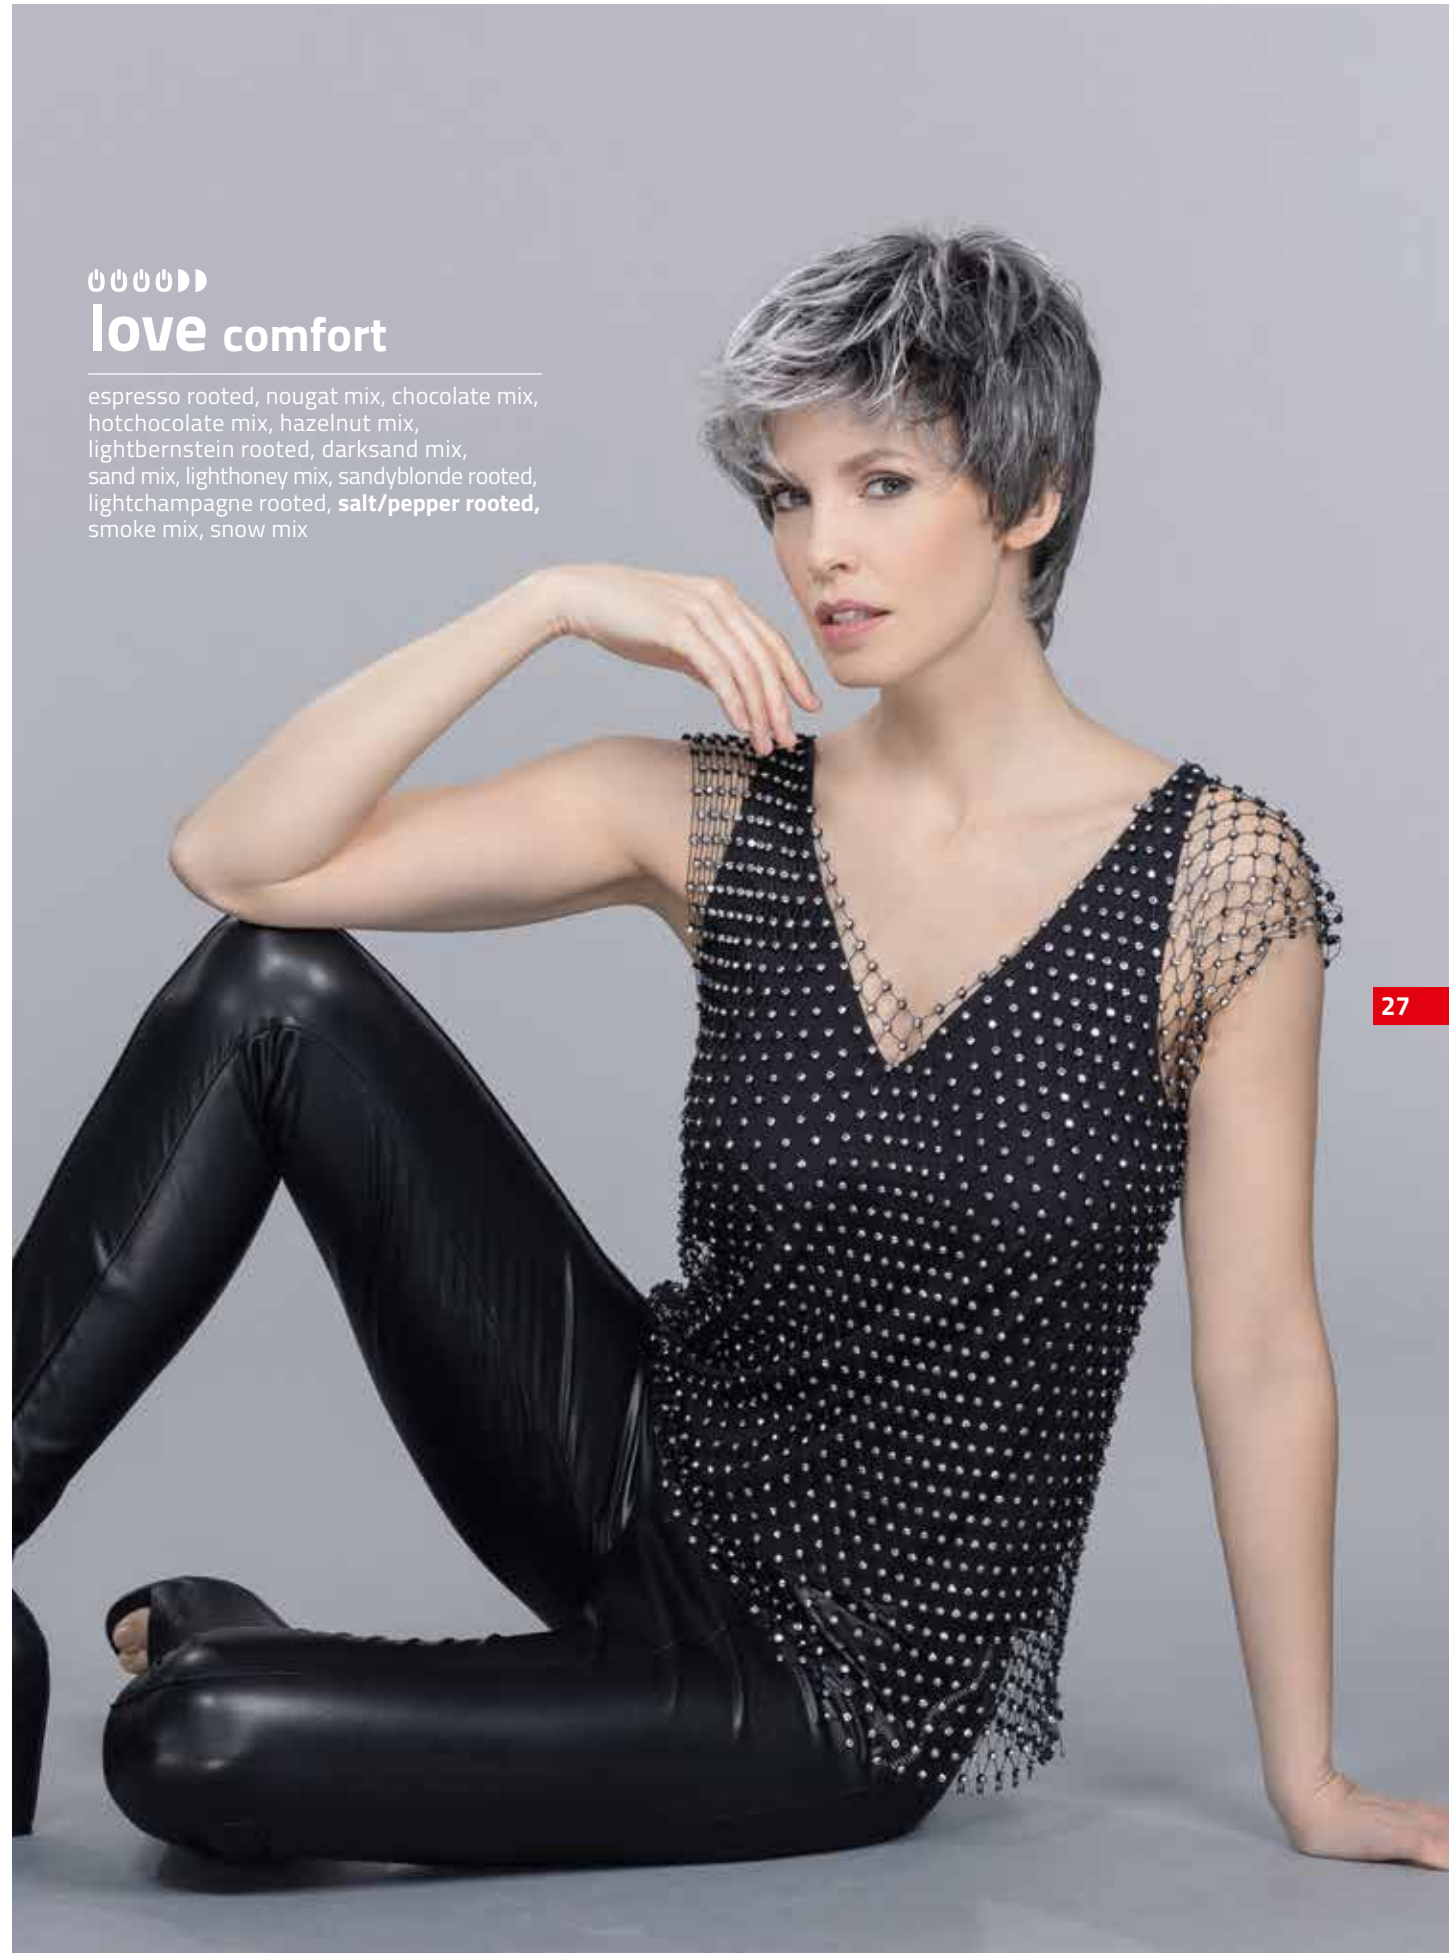

000000
love comfort

espresso rooted, nougat mix, chocolate mix, hotchocolate mix, hazelnut mix, lightbernstein rooted, darksand mix, sand mix, lighthoney mix, sandyblonde rooted, lightchampagne rooted, **salt/pepper rooted**, smoke mix, snow mix